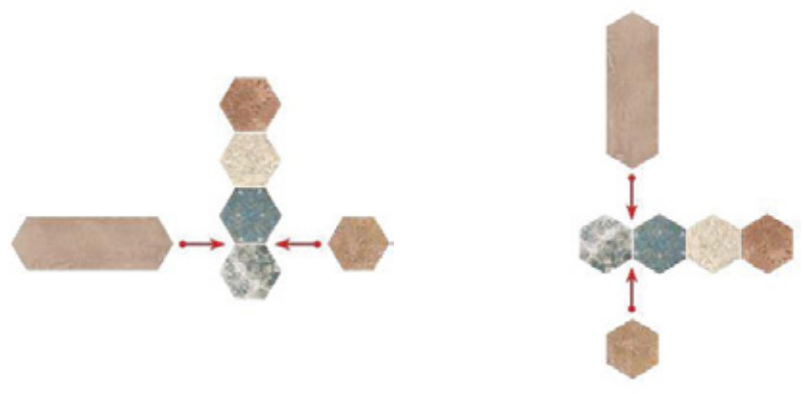

Fiyat Segmenti: Lüks

Ürün Tipolojisi: Form

Stil: Modern

Kullanım Alanı: Konut içi, otel, ofis, kafe, restoran, alışveriş merkezi, iş merkezi, dış mekan, dış cephe

HEXAGON

HEXAGON

SERİ ADI	EBAT	SİPARİŞ KODU	ÜRÜN ADI	BRM	KALINLIK (mm)	KUTU BİLGİLERİ			PALET BİLGİLERİ		
						ADET	M2-MTUL	KG	KT	M2-MTUL	KG
HEXAGON	17,5x60	310100100073	GS-A2001 HEXAGON KREM	M2	10	10	0,935	22,31	36	33,66	828,08
HEXAGON	17,5x60	310100100074	GS-A2002 HEXAGON TAUPE	M2	10	10	0,935	22,31	36	33,66	828,08
HEXAGON	17,5x60	310100100075	GS-A2003 HEXAGON COTTO	M2	10	10	0,935	20,214	36	33,66	752,729
HEXAGON	17,5x60	310100100076	GS-A2004 HEXAGON SİYAH	M2	10	10	0,935	20,214	36	33,66	752,729
HEXAGON	17,5x20	310100100077	GS-A3001 HEXAGON KREM	M2	10	10	0,26	5,621	125	32,5	727,65
HEXAGON	17,5x20	310100100078	GS-A3002 HEXAGON TAUPE	M2	10	10	0,26	5,621	125	32,5	727,65
HEXAGON	17,5x20	310100100079	GS-A3003 HEXAGON COTTO	M2	10	10	0,26	5,621	125	32,5	727,65
HEXAGON	17,5x20	310100100080	GS-A3004 HEXAGON SİYAH	M2	10	10	0,26	5,621	125	32,5	727,65
HEXAGON	17,5x20	310100100081	GS-A3005 HERITAGE DEKOR	M2	10	10	0,26	5,621	125	32,5	727,65
HEXAGON	17,5x20	310100100082	GS-A3006 BOLD DEKOR	M2	10	10	0,26	5,621	125	32,5	727,65

S
F
V

HEXAGON

■ Kalebodur

HEXAGON

The Mediterranean spirit takes over your living spaces with the Hexagon series. Available in the unconventional sizes of 17,5x20cm and 17,5x60cm, the colours in this series are all distinct - yet part of a whole. Merging the past with the present, the Hexagon series comes in four perfectly matching colours - black, cream, cotto and taupe- bringing two different worlds to your living spaces.